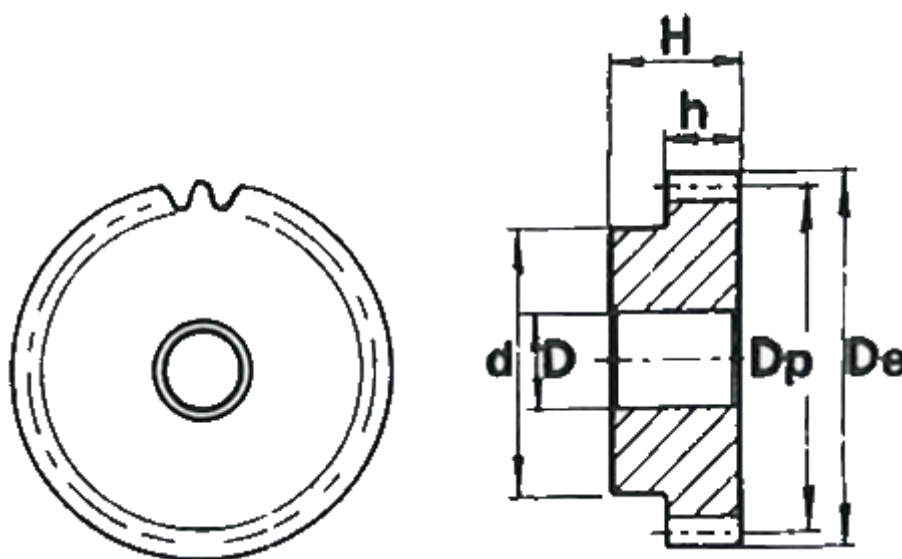

Varenummer: 616501025020
Beskrivelse: Cylindrisk tandhjul med nav
20 tdr. Modul 2,5

Mål

Antal tænder = 20
d = 40
D = 14
De = 55
Deling (Pitch) = 7.854
Dp = 50
H = 40
h = 25

Modul = 2.5